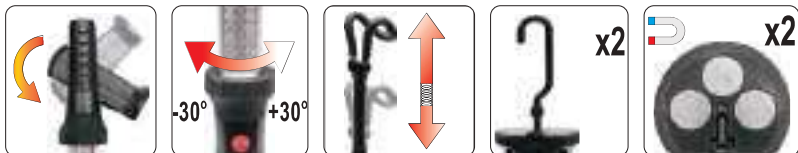

COB LED
3W
3.7 V 700mAh Li-Po
100 lm
7000K
1.5h
2-3h
IP54
USB BATTERY CHARGER LAZARBARA

YATO
YT-08516 15/60

EN Under bonnet work lamp
PL Lampa do oświetlenia komory silnika
DE Motorhauben-Leuchte
RU Лампа освещения моторного отсека

CZ Dílenská lampa pro osvětlení motorového prostoru
HU Motorér-megvilágító lámpa
RO Lampă de lucru sub capotă
FR Lampe pour compartiment moteur

IT Lampada sottocofano
ES Lámpara para capó de coche
CN 引擎盖检修灯

LED
120 LED
60 LED
120 LED
7.4 V 1800mAh Li-Ion
AC BATTERY CHARGER LAZARBARA
12V BATTERY CHARGER LAZARBARA
750 lm
4.5-5h
3.5-8h
x2 HOOKS TAKE