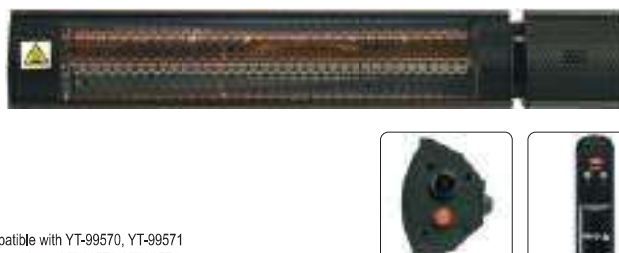

Compatible with YT-99570, YT-99571
Kompatybilny z YT-99570, YT-99571

YATO	[W]	
YT-99531	2000	6

EN Infrared heater
PL Promiennik podczerwieni
DE Infrarotstrahler
RU Инфракрасный обогреватель
CZ Infrazářič
HU Infravörös melegítő
RO Incalzitor cu infrarosu
FR Illuminateur infrarouge
IT Irradiatore a raggi infrarossi
ES Radiador infrarrojo
CN 取暖器

Compatible with YT-99570, YT-99571
Kompatybilny z YT-99570, YT-99571

YATO	[W]	
YT-99532	2000	6

EN Infrared heater
PL Promiennik podczerwieni
DE Infrarotstrahler
RU Инфракрасный обогреватель
CZ Infrazářič
HU Infravörös melegítő
RO Incalzitor cu infrarosu
FR Illuminateur infrarouge
IT Irradiatore a raggi infrarossi
ES Radiador infrarrojo
CN 取暖器