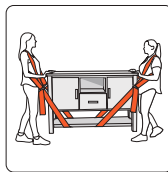

YATO
YT-74261

10/20

EN Lifting and moving straps
PL Pasy do przenoszenia mebli
DE Gürtel zum Bewegen von Heben
RU Ремни для переноски мебели
CZ Pohyblivé pásy pro zvedání nábytku
HU Emelő mozgó pántok
RO Curele pt. mutat obiecte
FR Sangles de levage et de déplacement
IT Cinghie per trasporto di mobili
ES Cinturones para llevar muebles
CN 双人搬运带

4
PCS **8x280**
cm **PP**